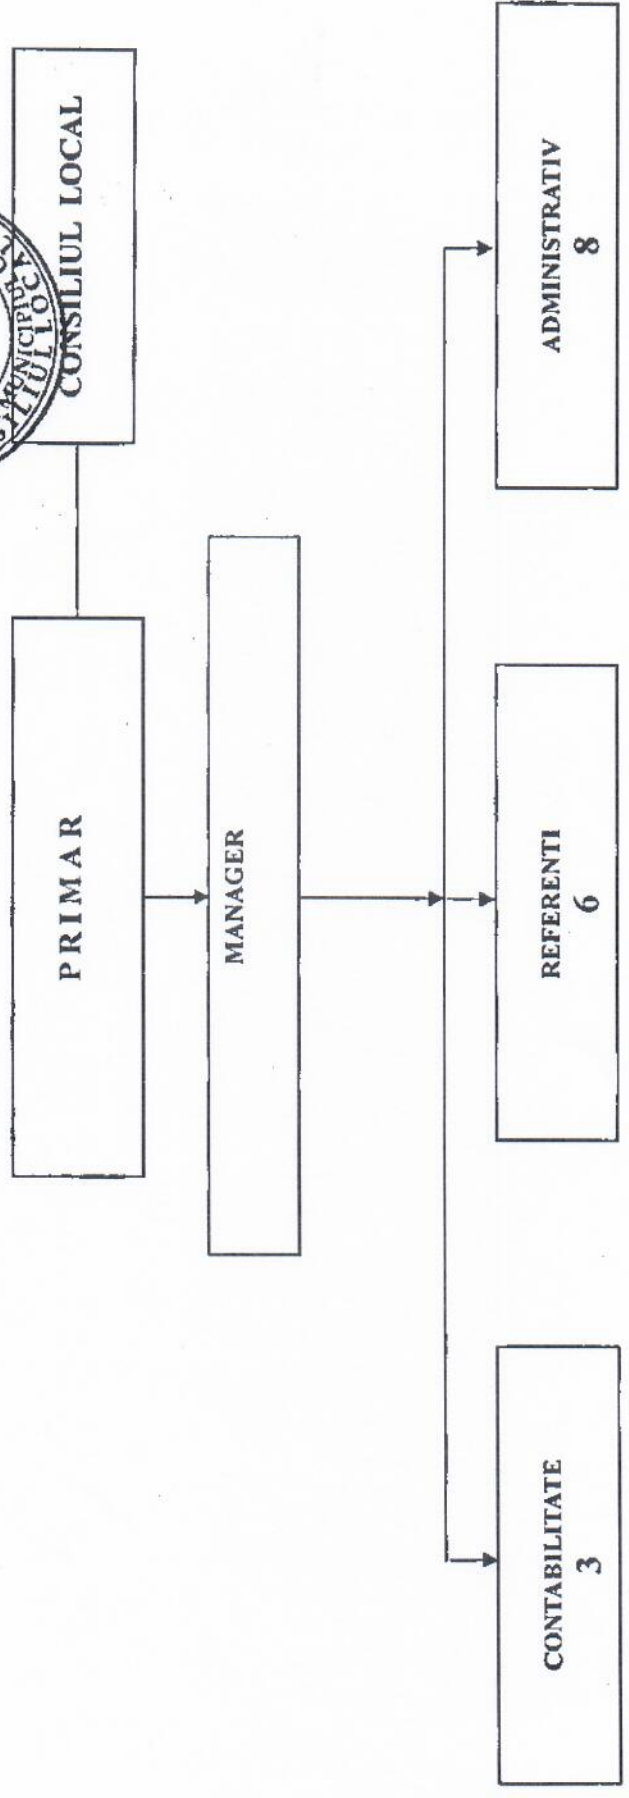

Conținut
Dăvuleșcu Florin - Liviu

ORGANIGRAMA CASEI DE CULTURA "GEO BOGZA" CAMPINA

ANEXA NR. 1 LA HOTĂRÂREA
 NR. 229 din 24.12.2022
 Presedinția de sedință
 Consiliul
 Danilescu F
 Don

STAT DE FUNCȚII CASA DE CULTURĂ "GEO BOGZA"

Nr. crt. Nr. structura	STRUCTURA	FUNCTIE DE DEMNITATE PUBLICA	FUNCTIA PUBLICA		Casa	Gradul profesional	Nivelul studiilor	FUNCTIA CONTRACTUALA		Traseu profesional	Nivelul studiilor	
			de conducere	De executie/nivel de salarizare				De conducere	De executie			
04	1	CONDUCERE								II	S	419
05	2	COMPARTIMENT REFERENTI						REFERENT CULTURAL		IA	M	420
06	3	COMPARTIMENT REFERENTI						REFERENT CULTURAL		IA	M	421
07	4	COMPARTIMENT REFERENTI						CONSILIER CULTURAL		IA	S	422
08	5	COMPARTIMENT REFERENTI						REFERENT		IA	M	423
09	6	COMPARTIMENT REFERENTI						REFERENT		IA	M	424
10	7	COMPARTIMENT REFERENTI						REFERENT		IA	M	425
11	8	COMPARTIMENT CONTABILITATE						CONTABIL		IA	S	426
12	9	COMPARTIMENT CONTABILITATE						CASIER		II	M/G	427
13	10	COMPARTIMENT CONTABILITATE						INGRIJITOR		I	M/G	428
14	11	COMPARTIMENT ADMINISTRATIV						INGRIJITOR		I	M/G	429
15	12	COMPARTIMENT ADMINISTRATIV						INGRIJITOR		I	M/G	430
16	13	COMPARTIMENT ADMINISTRATIV						INGRIJITOR		I	M/G	431
17	14	COMPARTIMENT ADMINISTRATIV						INGRIJITOR		I	M/G	432
18	15	COMPARTIMENT ADMINISTRATIV						INGRIJITOR		I	M/G	433
19	16	COMPARTIMENT ADMINISTRATIV						INGRIJITOR		I	M/G	434
20	17	COMPARTIMENT ADMINISTRATIV						MUNCITOR CALIFICAT		I	M/G	435
21	18	COMPARTIMENT ADMINISTRATIV						MUNCITOR CALIFICAT		I	M/G	436

Nr. total functii contractuale de conducere	1
Nr. total de functii contractuale de executie	17
Nr. total de posturi din cadrul institutiei	18

Director executiv,
 Anton Iulian

Sofia Morăraș
 Vicele Muncitor